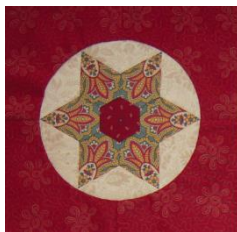

Leg med skaabeloner: Kvadrater, rektangler og trekanter

A1 = 2,5 x 2,5 cm
 A2 = 3,5 x 3,5 cm
 A3 = 5 x 5 cm
 A7 = 10,5 x 10,5 cm

B1 = 3,5 x 7 cm
 B2 = 3,5 x 10,5 cm

C1 = 3,5 x 3,5 x 5 cm
 C2 = 5 x 5 x 7 cm
 C3 = 7 x 7 x 10 cm

Leg med skaabeloner: Sekskant Sampler Blokke

D3 = 5 x 5 x 5 cm
 D4 = 10 x 10 x 10 cm

G3 = 5 cm
 G5 = 2,5 cm

I5 = 2,5 cm
 I6 = 5 cm

J3 = 2,5 x 5 cm
 J6 = 5 x 10 cm

U2 = 2,5 x 5 cm

Runde Hexies, 24 x 24 cm

Tillægssæt til 'Leg med skaabeloner – Sekskanter'.
 Indeholder GX-1 og HJ-1
 + inspiration

Swoon, 40 x 40 cm

Tillægssæt til 'Leg med skaabeloner – Kvadrater'.
 Indeholder A6, S2, S3 og Y2
 + vejledning

Jettes Stjerner, 24 x 24 cm

Indeholder O1, O3, A5 og C3

	<p>Sommerstjerner, sidemål ? Indeholder G1, X1, XX og D2</p>
	<p>Rose Star, sidemål 24 cm Indeholder I3, X1 og XX</p>
	<p>Dagmar Blomst, 17 x 17 cm Indeholder DB1, DB2, DB3, A2 og C6 + grundtegning til farvelægning</p>
	<p>Ottekant & CO. Indeholder Q3, Q4, A2, B2, C1 og R2 + inspiration</p>
	<p>Dutch Hexagons Indeholder B1, I2 og D2 + vejledning</p>
	<p>December Stjerner, 17 x 17 cm Indeholder Q2, U4, A3 og C2</p>
	<p>Regnbue Vifte, 21 x 21 cm Indeholder RB1, RB2 og RB3</p>

	<p>Scrappy Star, 17 x 17 cm Indeholder SS1 + SS2 + SS3 + vejledning</p>
	<p>Ottekanter, sidemål 6 cm Indeholder Q6 og A4 + grundtegning til farvelægning</p>
	<p>Delilah, 20 x 20 cm Indeholder A3, C3, DH1 og DH2</p>
	<p>Solskin, 40 x 40 cm Indeholder SOL1, SOL2, SOL3, SOL4 og HJ20-2 + inspiration</p>
	<p>Seven Sisters, sidemål 21 x 21 cm Indeholder G1, I2, Y4 og D21 + grundtegning til farvelægning</p>
	<p>Winding Ways Indeholder WW1, WW2 og WW3 Grundtegning til farvelægning + Vejledning</p>