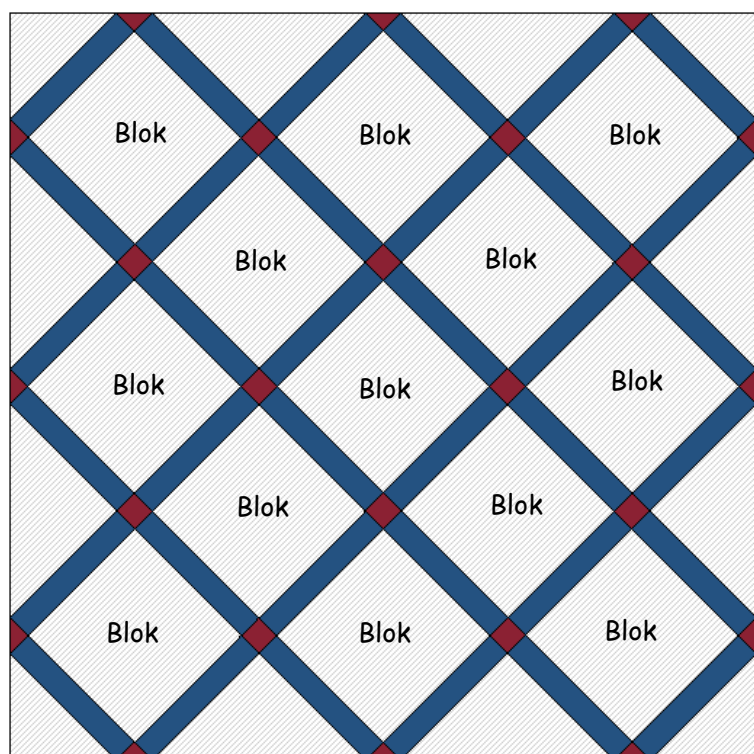

Husk sømrum

145 x 145 cm

16 blokke 30 x 30 cm

Stolper 30 x 5 cm

Hjørnesten 5 x 5 cm

Husk sømrum

Patchworkhuset

Brøndbyøster Torv 12

2605 Brøndby

Tlf. 4342 4234

www.patchwork-huset.dk

Stjernesampler 2019/20

Layouts

148,5 x 148,5 cm
12 blokke 30 x 30 cm
Stolper 30 x 5 cm
Hjørneste 5 x 5 cm
Husk sømrum

Blok på spidsen
42 x 42 cm

148,5 x 148,5 cm
13 blokke 30 x 30 cm
Stolper 30 x 5 cm
Hjørneste 5 x 5 cm
Husk sømrum