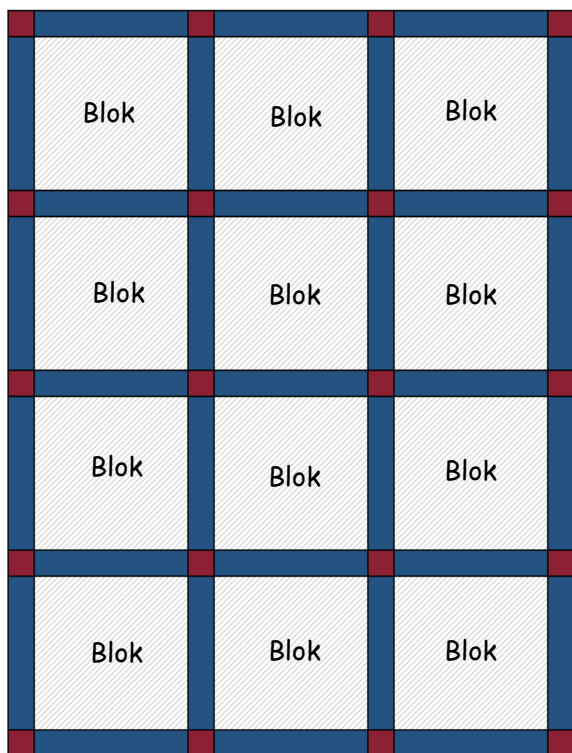

Stjernesampler 2019/20

Layouts

Alle mål er færdige mål og uden kanter om tæppet.

Målene på stolper og hjørnesten er kun vejledende

110 x 145 cm

12 blokke 30 x 30 cm

Stolper 30 x 5 cm

Hjørnesten 5 x 5 cm

Husk sømrum

145 x 145 cm

16 blokke 30 x 30 cm

Stolper 30 x 5 cm

Hjørnesten 5 x 5 cm

Husk sømrum

Patchworkhuset

Brøndbyøster Torv 12