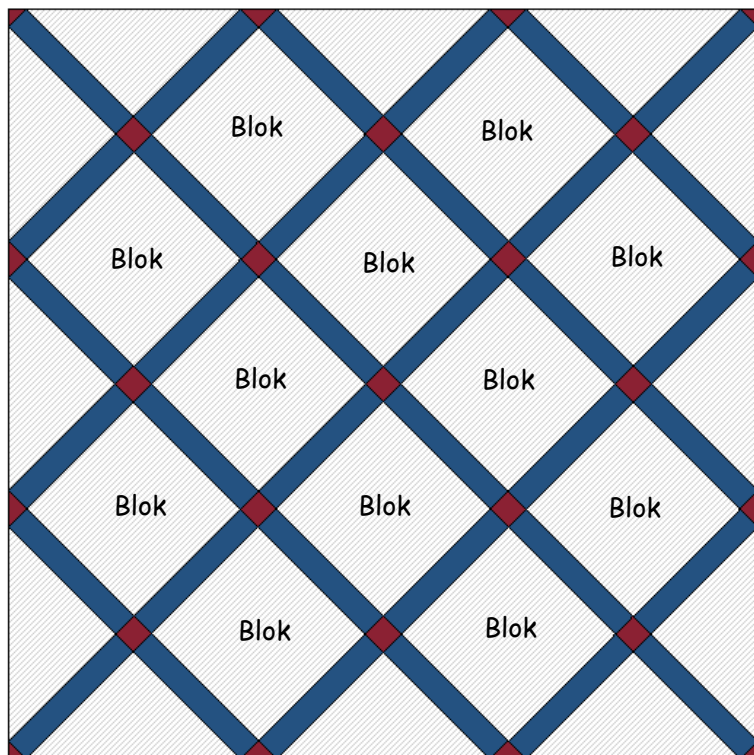

Stjernesampler 2019/20

Layouts

Alle mål er færdige mål og uden kanter om tæppet.

Målene på stolper og hjørnesten er kun vejledende

110 x 145 cm

12 blokke 30 x 30 cm

Stolper 30 x 5 cm

Hjørnesten 5 x 5 cm

Husk sømrum

145 x 145 cm

16 blokke 30 x 30 cm

Stolper 30 x 5 cm

Hjørnesten 5 x 5 cm

Husk sømrum

Patchworkhuset

Brøndbyøster Torv 12

2605 Brøndby

Tlf. 4342 4234

www.patchwork-huset.dk

Stjernesampler 2019/20

Layouts

148,5 x 148,5 cm
12 blokke 30 x 30 cm
Stolper 30 x 5 cm
Hjørneste 5 x 5 cm
Husk sømrum

Blok på spidsen
42 x 42 cm

148,5 x 148,5 cm
13 blokke 30 x 30 cm
Stolper 30 x 5 cm
Hjørneste 5 x 5 cm
Husk sømrum