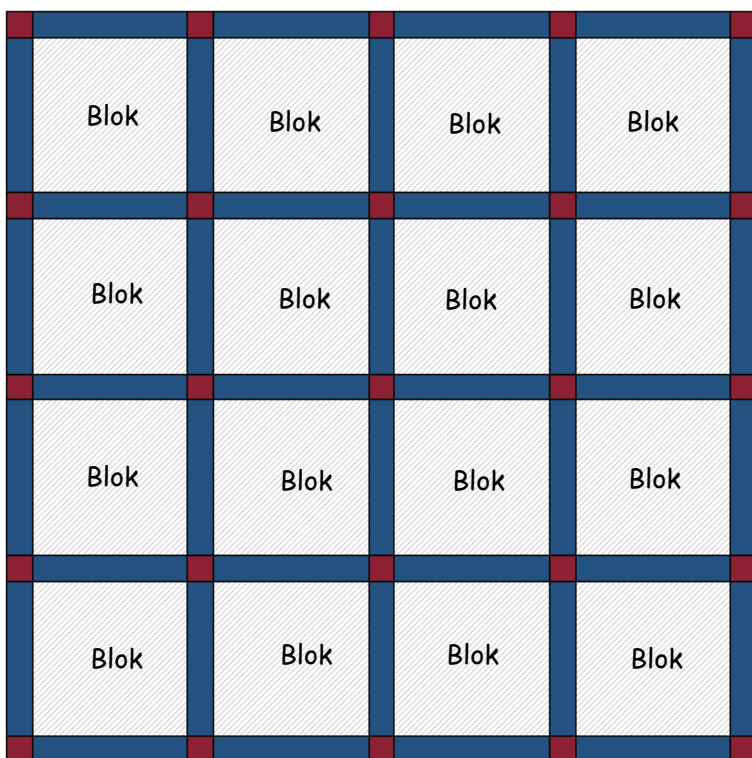

Stjernesampler 2019/20

Layouts

Alle mål er færdige mål og uden kanter om tæppet.

Målene på stolper og hjørnesten er kun vejledende

110 x 145 cm

12 blokke 30 x 30 cm

Stolper 30 x 5 cm

Hjørnesten 5 x 5 cm

Husk sømrum

145 x 145 cm

16 blokke 30 x 30 cm

Stolper 30 x 5 cm

Hjørnesten 5 x 5 cm

Husk sømrum

Patchworkhuset

Brøndbyøster Torv 12