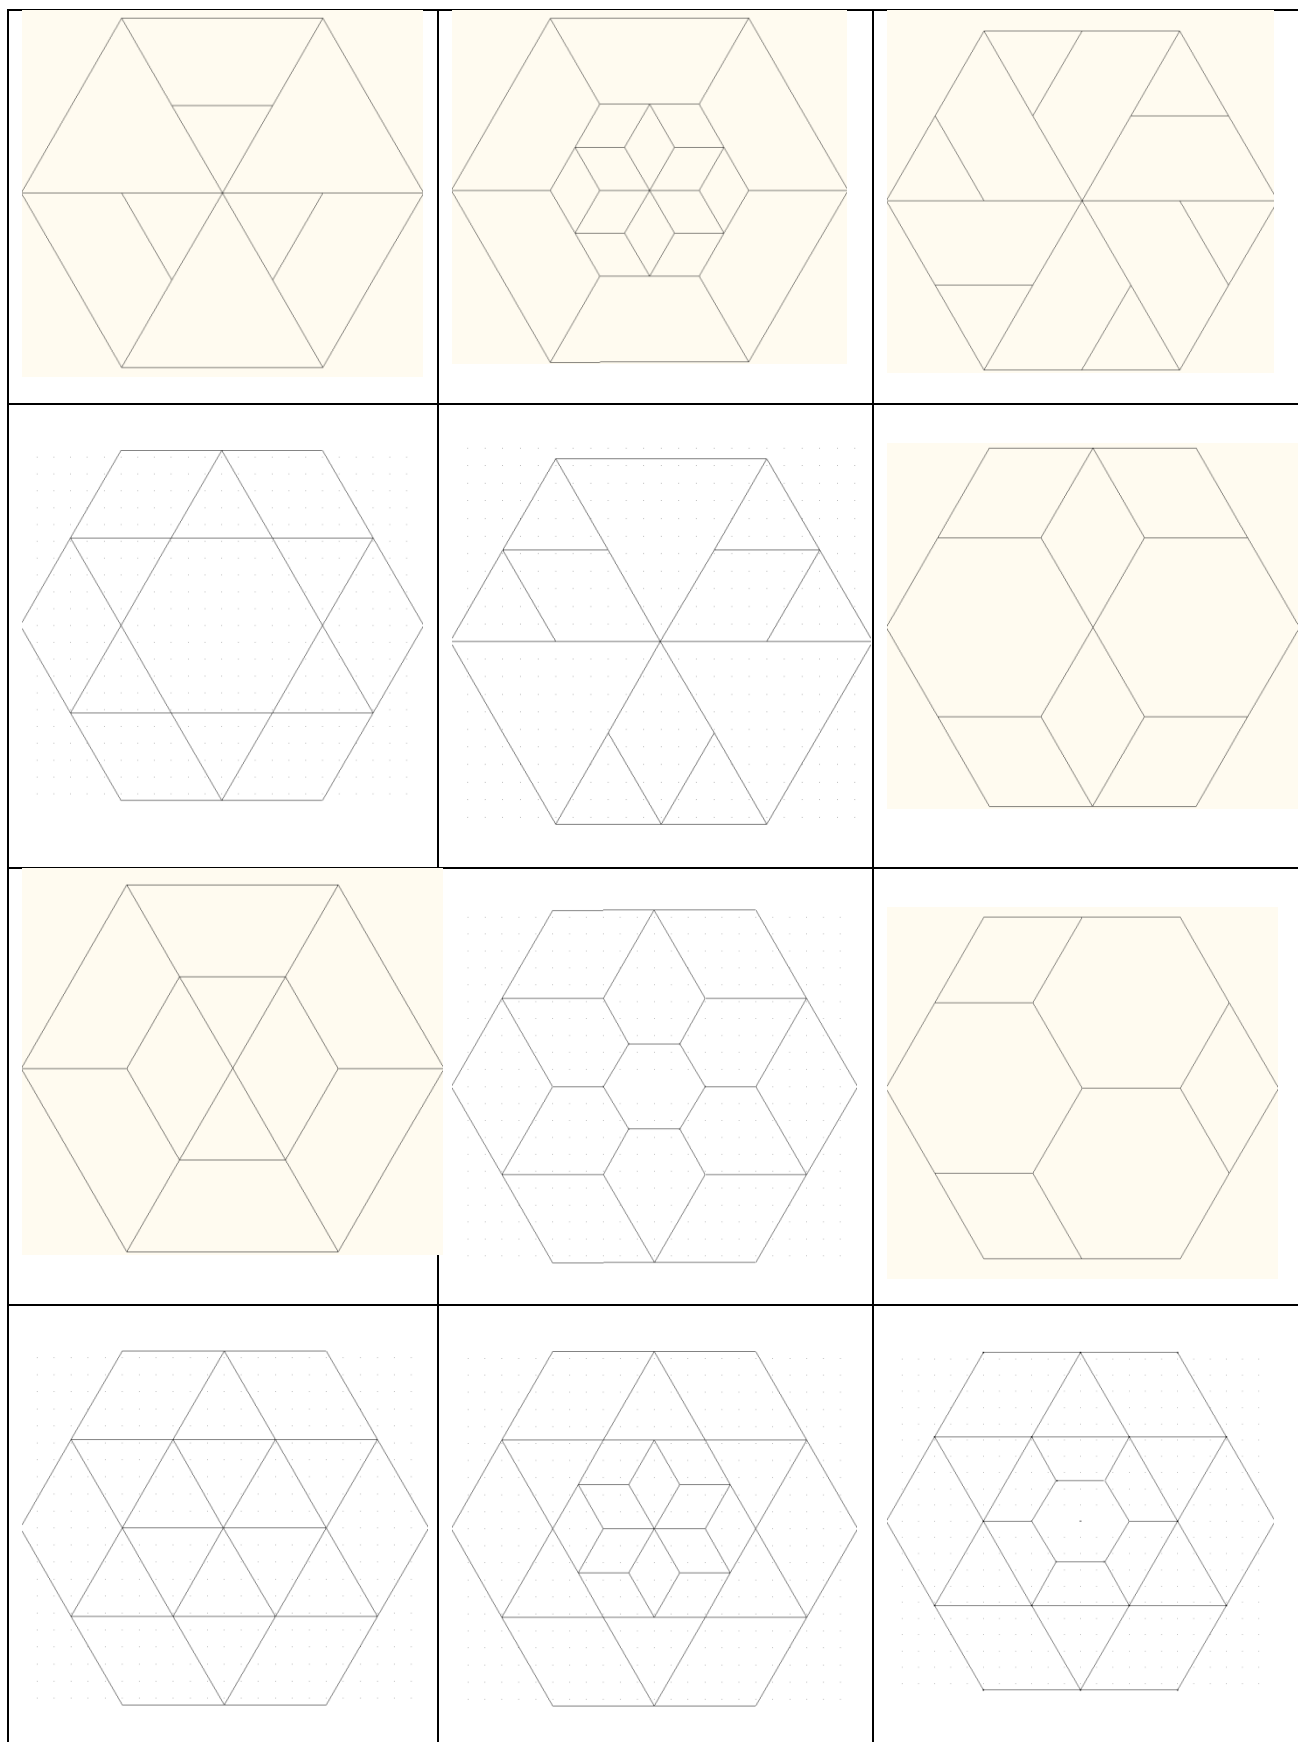

Blokke til en Sekskant Sampler Quilt

Alle blokke har et sidemål på 10 cm.

Følgende skabeloner er anvendt:

Rombe G-3 + G-5

Trekant D-3 + D-4

Sekskant I-5 + I-6

Halv sekskant J-3 + J-6 (kun plast)

Juvel U-2