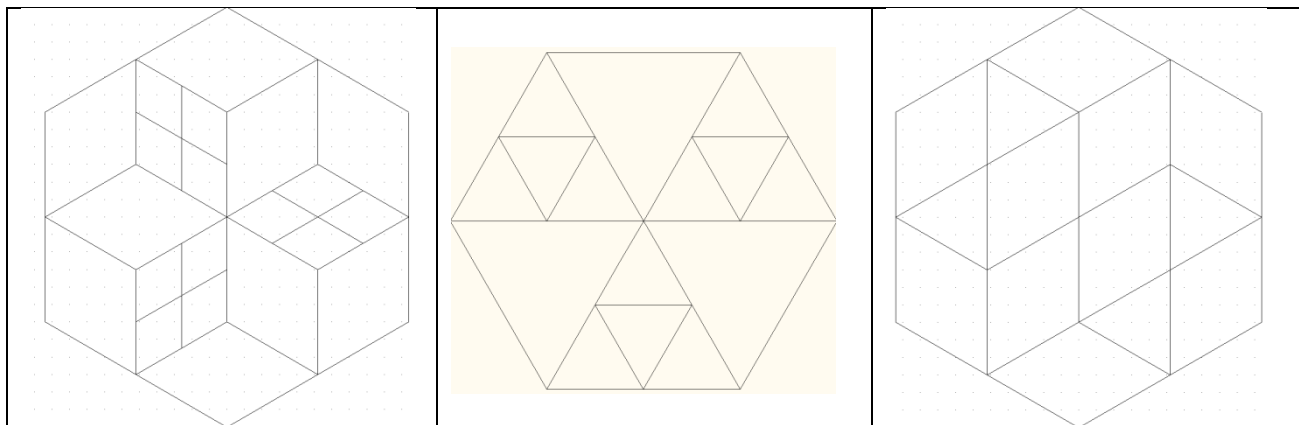

Blokke til en Sekskant Sampler Quilt

Alle blokke har et sidemål på 10 cm.

Følgende skabeloner er anvendt:

Rombe G-3 + G-5

Trekant D-3 + D-4

Sekskant I-5 + I-6

Halv sekskant J-3 + J-6 (kun plast)

Juvel U-2