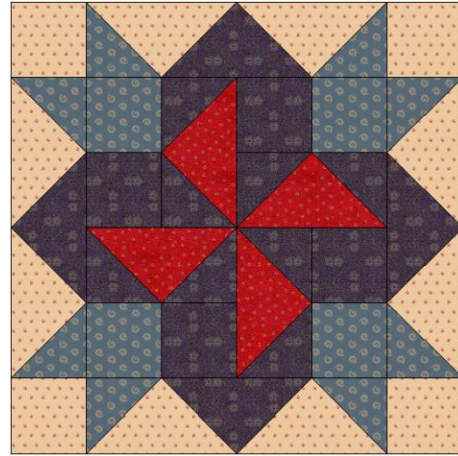

Blokke

Syet på amerikansk eller over pap

Blok nr. 7
21 x 21 cm. C2+C3
30 x 30 cm. C3+C4

Blok nr. 8
21 x 21 cm. A2+C1+C2
30 x 30 cm. A3+C2+C3

Blok nr. 9
21 x 21 cm. A3+C1+C2+C3
30 x 30 cm. A5+C2+C3+C4

Blok nr. 10
21 x 21 cm. A2+A5+B1+C1+C2
30 x 30 cm. A3+A6+B3+C2+C3