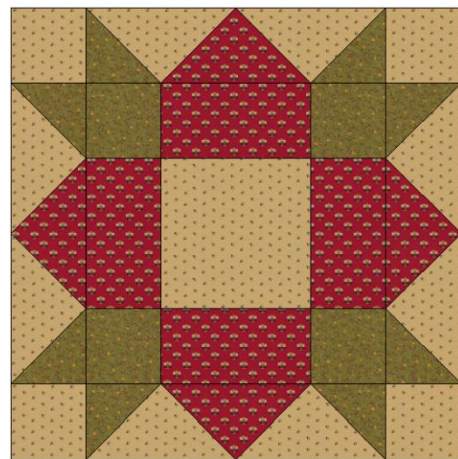

Blokke

Syet på amerikansk eller over pap

Blok nr. 7
21 x 21 cm. C2+C3
30 x 30 cm. C3+C4

Blok nr. 8
21 x 21 cm. A2+C1+C2
30 x 30 cm. A3+C2+C3

Blok nr. 9
21 x 21 cm. A3+C1+C2+C3
30 x 30 cm. A5+C2+C3+C4

Blok nr. 10
21 x 21 cm. A2+A5+B1+C1+C2
30 x 30 cm. A3+A6+B3+C2+C3

Blok nr. 11
21 x 21 cm. A2+A5+C1+C2
30 x 30 cm. A3+A6+C2+C3

Blok nr. 12
21 x 21 cm. A5+C2+C3
30 x 30 cm. A6+C3+C4

Patchworkhuset

Brøndbyøster Torv 12
2605 Brøndby
Tlf. 4342 4234
www.patchwork-huset.dk