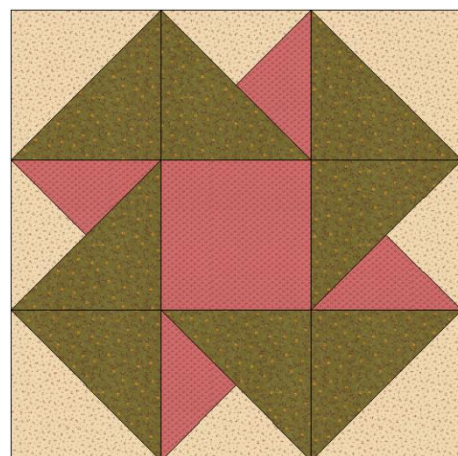

Blokke

Syet på amerikansk eller over pap

Blok nr. 7
21 x 21 cm. C2+C3
30 x 30 cm. C3+C4

Blok nr. 8
21 x 21 cm. A2+C1+C2
30 x 30 cm. A3+C2+C3

Blok nr. 9
21 x 21 cm. A3+C1+C2+C3
30 x 30 cm. A5+C2+C3+C4

Blok nr. 10
21 x 21 cm. A2+A5+B1+C1+C2
30 x 30 cm. A3+A6+B3+C2+C3

Blok nr. 11
21 x 21 cm. A2+A5+C1+C2
30 x 30 cm. A3+A6+C2+C3

Blok nr. 12
21 x 21 cm. A5+C2+C3
30 x 30 cm. A6+C3+C4

Patchworkhuset

Brøndbyøster Torv 12
2605 Brøndby
Tlf. 4342 4234
www.patchwork-huset.dk