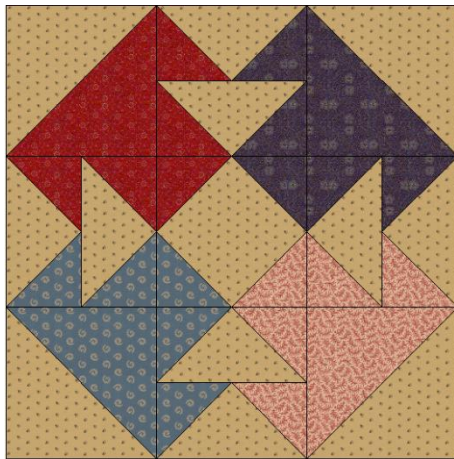

Blokke

Syet på amerikansk eller over pap

Blok nr. 7
21 x 21 cm. C2+C3
30 x 30 cm. C3+C4

Blok nr. 8
21 x 21 cm. A2+C1+C2
30 x 30 cm. A3+C2+C3

Blok nr. 9
21 x 21 cm. A3+C1+C2+C3
30 x 30 cm. A5+C2+C3+C4

Blok nr. 10
21 x 21 cm. A2+A5+B1+C1+C2
30 x 30 cm. A3+A6+B3+C2+C3

Blok nr. 11
21 x 21 cm. A2+A5+C1+C2
30 x 30 cm. A3+A6+C2+C3

Blok nr. 12
21 x 21 cm. A5+C2+C3
30 x 30 cm. A6+C3+C4

Patchworkhuset

Brøndbyøster Torv 12
2605 Brøndby
Tlf. 4342 4234
www.patchwork-huset.dk