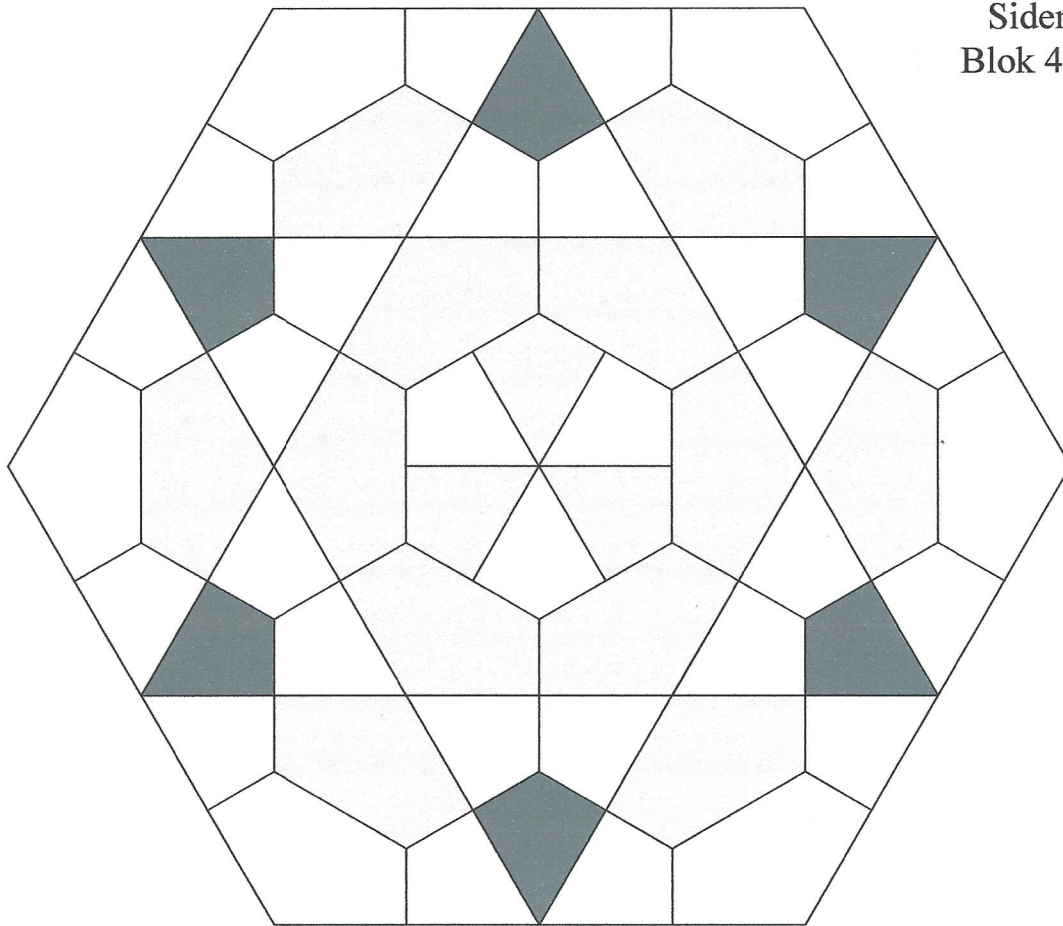

Rose Star
Sidemål 24 cm
Blok 48 x 41,5 cm

Rose Star
Sidemål 24 cm
Blok 48 x 41,5 cm