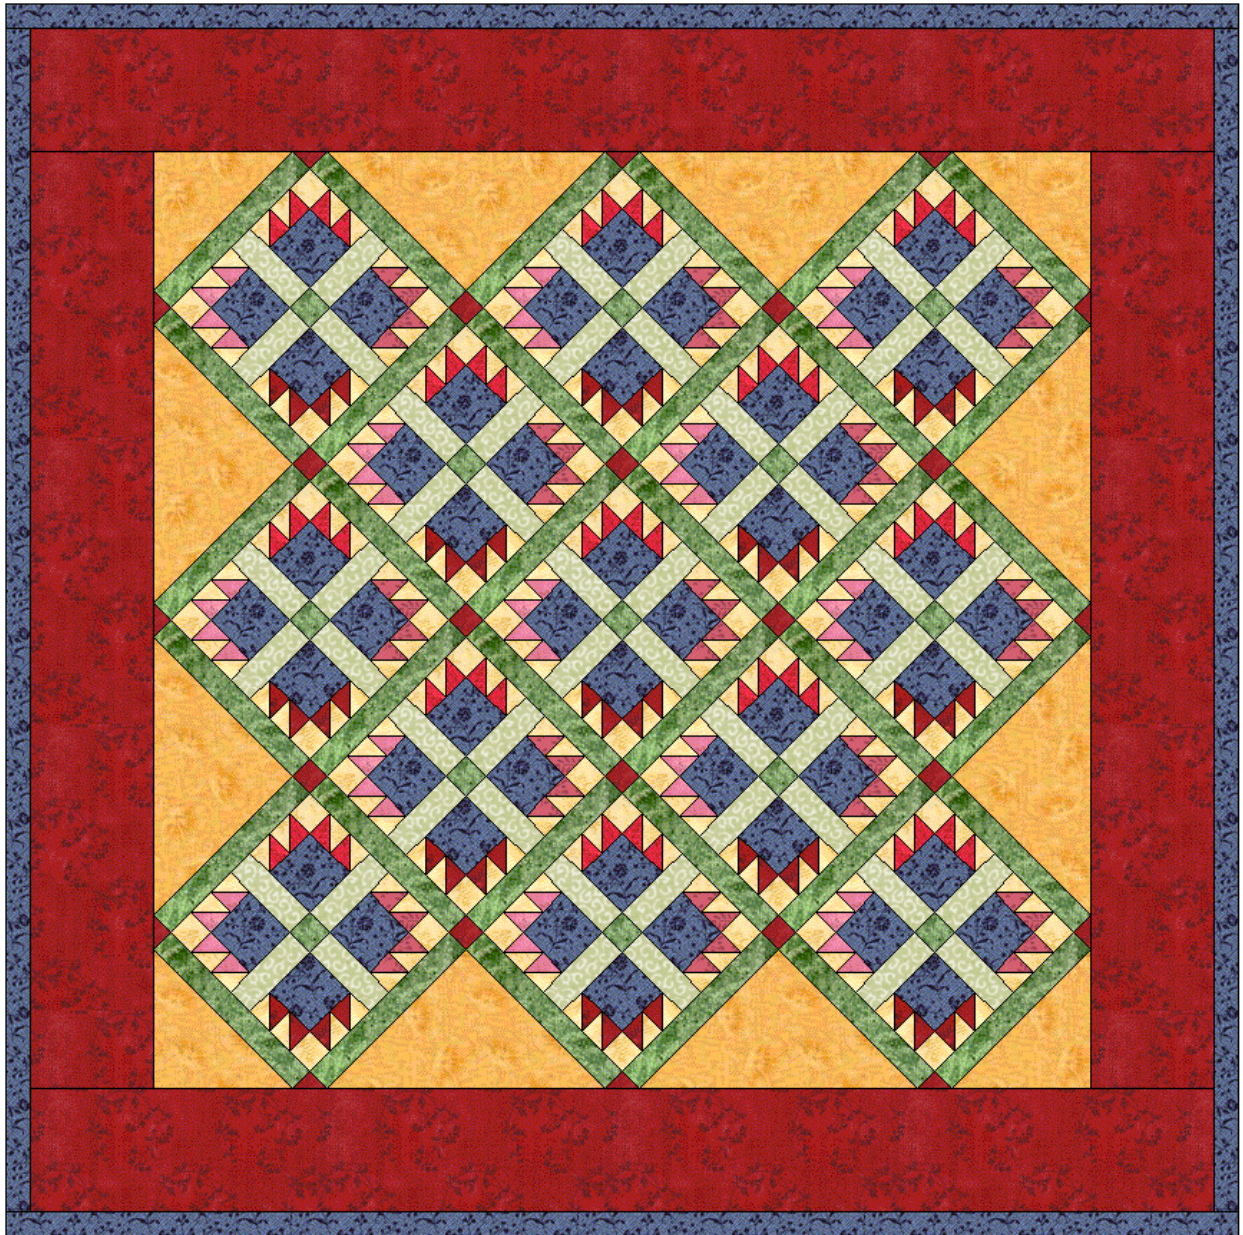

Bear Paws quilt

Blokstørrelse: 24,5 x 24,5 cm

Anvendte skabeloner:

- Kvadrat A-5
- Kvadrat A-2
- Trekant C-1
- Rektangel B-2

Her er blokkene vendt på spidsen med en 3,5 cm bred stolpe + hjørnestein i mellem.