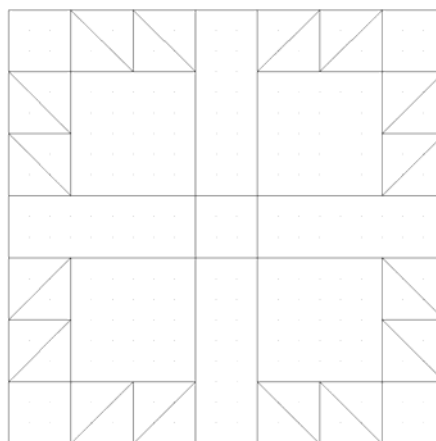

Bear Paws quilt

Blokstørrelse: 24,5 x 24,5 cm

Anvendte skabeloner:

- Kvadrat A-5
- Kvadrat A-2
- Trekant C-1
- Rektangel B-2

Her er blokkene vendt på spidsen med en 3,5 cm bred stolpe + hjørnestein i mellem.