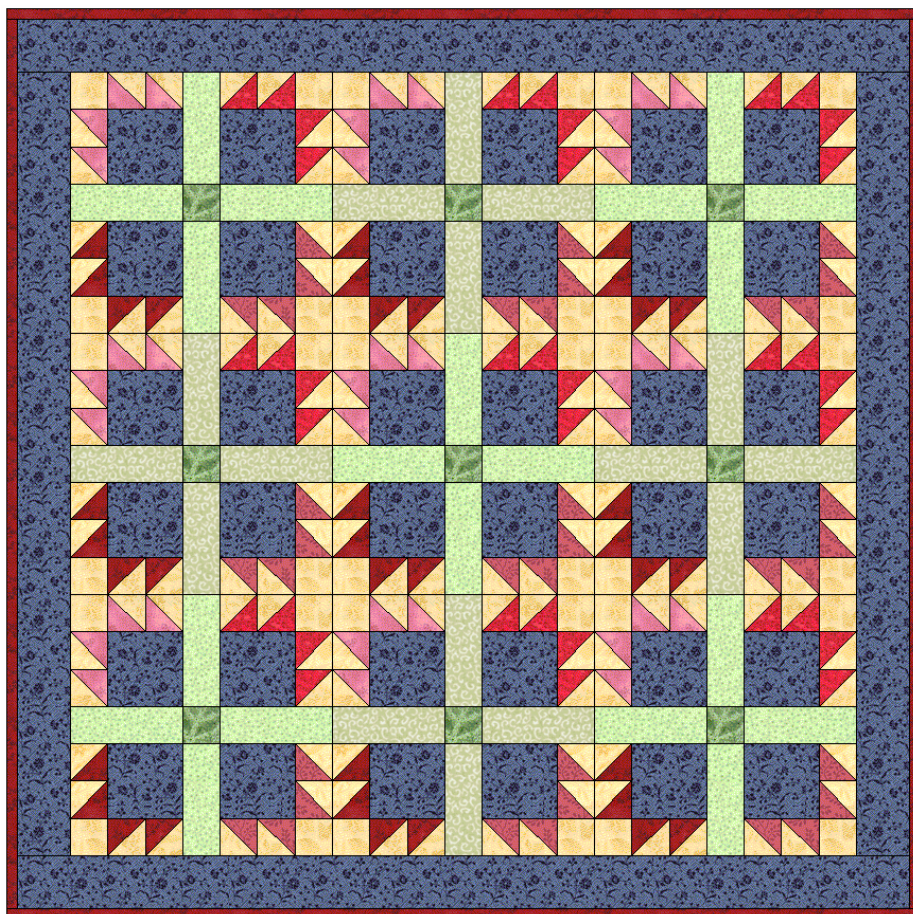

Bear Paws quilt

Blokstørrelse: 24,5 x 24,5 cm

Anvendte skabeloner:

- Kvadrat A-5
- Kvadrat A-2
- Trekant C-1
- Rektangel B-2

Her er blokkene vendt på spidsen med en 3,5 cm bred stolpe + hjørnestein i mellem.